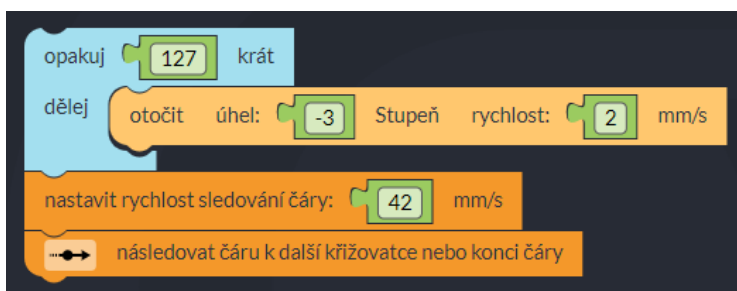

Pracovní list – solární systém

1. Vyberte si model planety – vyzdobte si Ozobota
2. Vymyslete svůj, nebo použijte kód níže

MERKUR

VENUŠE

ZEMĚ

MARS

JUPITER

- Vymysli, vyhledej a doplň kód