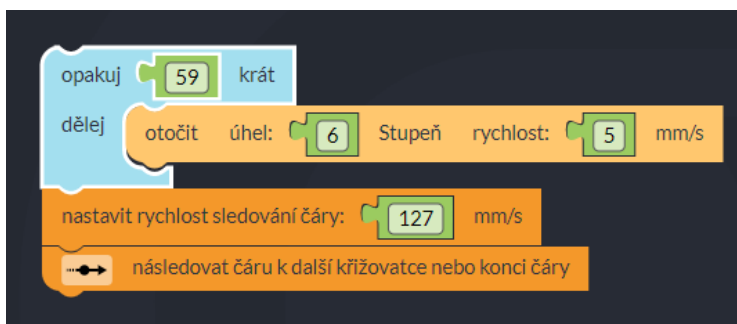

Pracovní list – solární systém

1. Vyberte si model planety – vyzdobte si Ozobota
2. Vymyslete svůj, nebo použijte kód níže

MERKUR

VENUŠE

ZEMĚ

MARS

JUPITER

- Vymysli, vyhledej a doplň kód