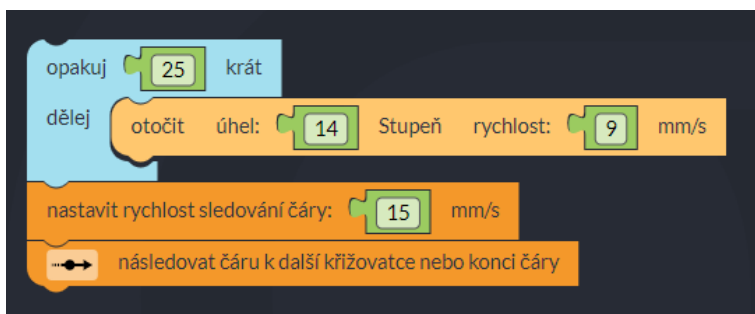

Pracovní list – solární systém

1. Vyberte si model planety – vyzdobte si Ozobota
2. Vymyslete svůj, nebo použijte kód níže

MERKUR

VENUŠE

ZEMĚ

MARS

JUPITER

- Vymysli, vyhledej a doplň kód