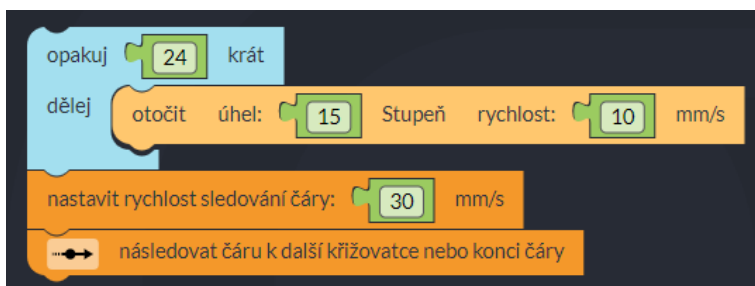

Pracovní list – solární systém

1. Vyberte si model planety – vyzdobte si Ozobota
2. Vymyslete svůj, nebo použijte kód níže

MERKUR

VENUŠE

ZEMĚ

MARS

JUPITER

- Vymysli, vyhledej a doplň kód