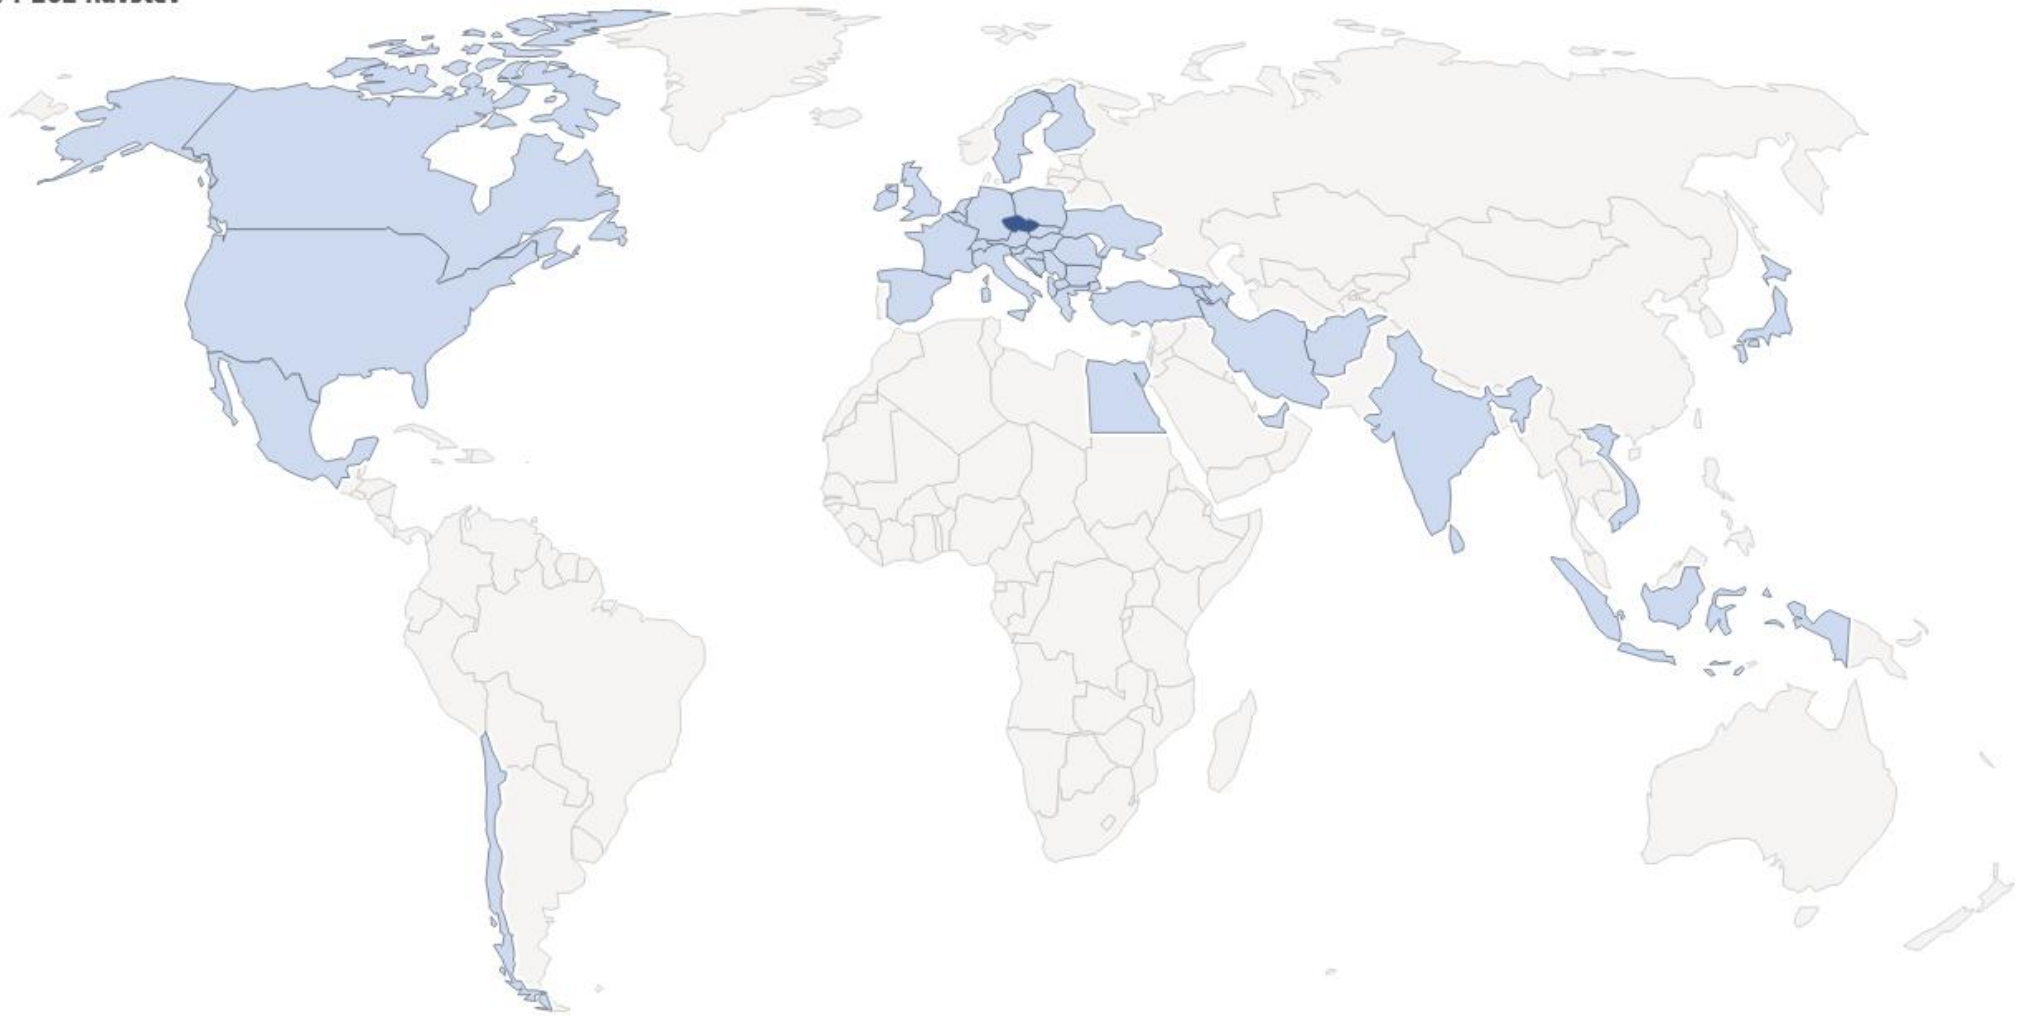

Průměrná denní návštěvnost opakujících se návštěvníků webu (včetně víkendů, svátků a prázdnin): 1116

Podrobnější hodnoty o návštěvnosti:

Přehled návštěv

71 202 návštěv ↓ -17 %

19 minut 53 s průměrný čas návštěvy ↓ -9,4 %

0 celkem vyhledávání na webových stránkách, **0** jedinečná klíčová slova ● 0 %

41 698 stažení, **35 984** jedinečných stažení ↓ -19,3 %

41 007 externí odkazy, **32 632** jedinečných externích odkazů ↓ -4,7 %

Mapa návštěvníků

71 202 návštěv

🔍 Země

Celosvětová ▾

Návštěv ▾

Přístup na školní web z jednotlivých států (viz mapa na předcházející straně)

Státy s návštěvností pod 10 návštěv za rok nejsou v přehledu viz níže zobrazeny.

	Česko	70 010
	Rakousko	340
	Ukrajina	160
	Slovensko	89
	Belgie	82
	Nizozemsko	75
	Německo	64
	Albánie	61
	Polsko	36
	Spojené arabské emiráty	33
	Spojené státy	31
	Spojené království	22
	Turecko	22
	Španělsko	20
	Chorvatsko	18
	Afghánistán	17
	Slovinsko	17
	Francie	16
	Egypt	15
	Itálie	15