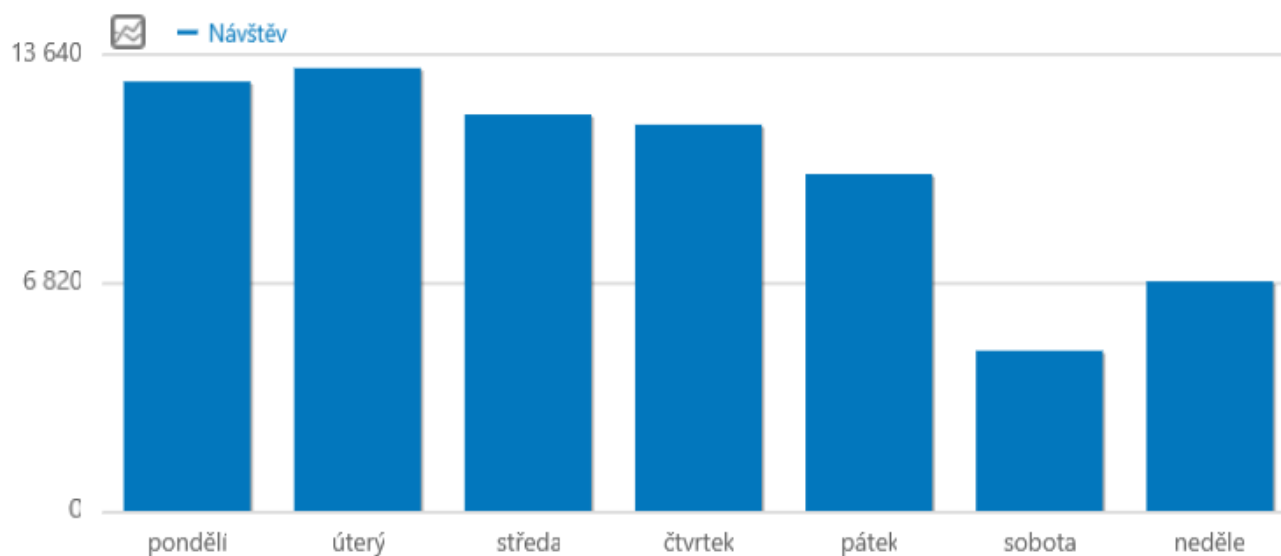

Návštěvy podle dnů v týdnu