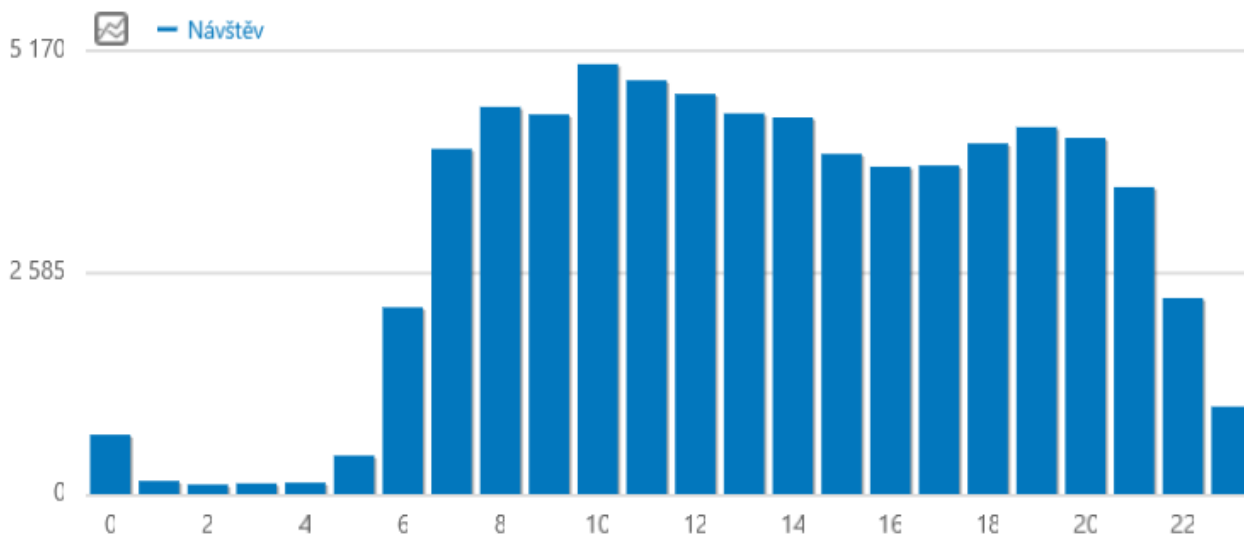

Časové rozložení návštěvnosti

Návštěvy podle lokálního času